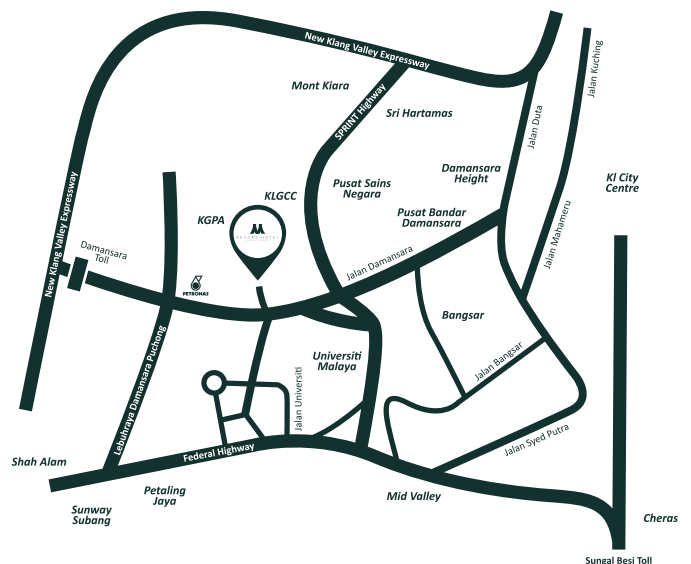

Hubungi Kami:
+603 7773 7606 / +603 7773 7683

Alamat:
Jalan Damansara, Bukit Kiara, 60000, Kuala Lumpur Malaysia

Emel:
mice@mresort-hotel.com.my