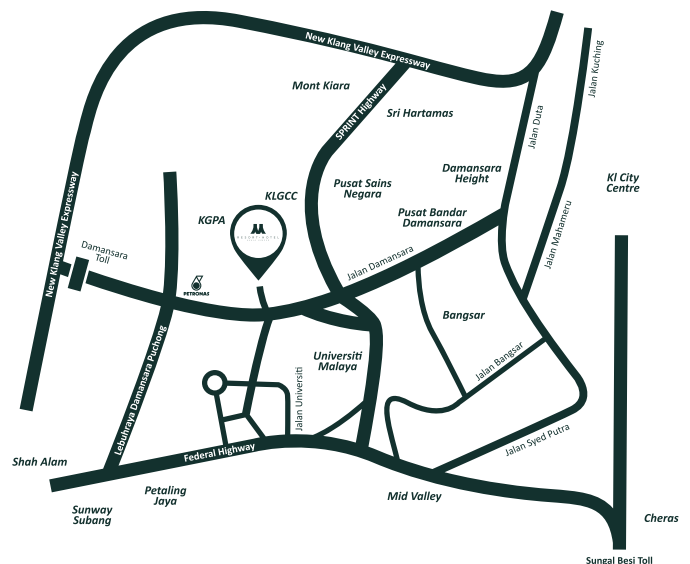

Contact Us:
+603 7773 7606 / +603 7773 7683

Address:
Jalan Damansara, Bukit Kiara, 60000, Kuala Lumpur Malaysia

Email:
mice@mresort-hotel.com.my